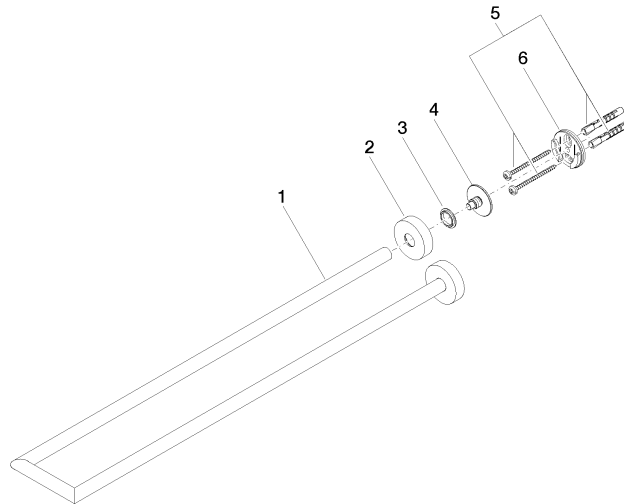

Porte-serviette en deux parties ayant une fixation mono point - Dark Platinum
brossé

LISSÉ

83 210 979

- entraxe 72 mm
- largeur 112 mm
- hauteur 40 mm
- rosace Ø 40 mm
- saillie 500 mm

S'adapte aux gammes suivantes : LISSÉ,
META

	Dark Platinum brossé	83 210 979-99
	Chrome	83 210 979-00
	Platine brossé	83 210 979-06
	Dark Chrome	83 210 979-19
	Or clair	83 210 979-26
	Or clair brossé	83 210 979-27
	Noir mat	83 210 979-33
	Bronze brossé	83 210 979-42
	Champagne brossé (Or 22cts)	83 210 979-46
	Champagne (Or 22cts)	83 210 979-47
	Chrome brossé	83 210 979-93

83 210 979
mm [inches]

83 210 979

Les pièces pour les
autres finitions
peuvent être
trouvées ici : Chrome

Liste des pièces de rechange

N°	Article Numéro	Désignation	Fréquence de montage	Délai de livraison
1	05 28 22 627 00-99	patte de fixation	1	60
2	08 27 97 500-99	rosace	2	30
3	08 30 11 516 90	anneau	2	2
4	08 17 97 560 90	patte de fixation	2	2
5	05 30 31 025 00 90	set de fixation	2	2
6	08 17 97 501 07	patte de fixation	2	2