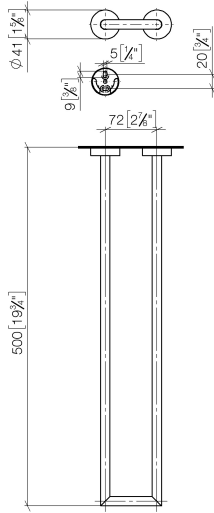

Porte-serviette en deux parties ayant une fixation mono point - Dark Platinum
brossé

LISSÉ

83 210 979

- entraxe 72 mm
- largeur 112 mm
- hauteur 40 mm
- rosace Ø 40 mm
- saillie 500 mm

S'adapte aux gammes suivantes : LISSÉ,
META

	Dark Platinum brossé	83 210 979-99
	Chrome	83 210 979-00
	Platine brossé	83 210 979-06
	Dark Chrome	83 210 979-19
	Or clair	83 210 979-26
	Or clair brossé	83 210 979-27
	Noir mat	83 210 979-33
	Bronze brossé	83 210 979-42
	Champagne brossé (Or 22cts)	83 210 979-46
	Champagne (Or 22cts)	83 210 979-47
	Chrome brossé	83 210 979-93

83 210 979
mm [inches]

83 210 979

Les pièces pour les
autres finitions
peuvent être
trouvées ici : Chrome

Liste des pièces de rechange

N°	Article Numéro	Désignation	Fréquence de montage	Délai de livraison
1	05 28 22 627 00-99	patte de fixation	1	60
2	08 27 97 500-99	rosace	2	30
3	08 30 11 516 90	anneau	2	2
4	08 17 97 560 90	patte de fixation	2	2
5	05 30 31 025 00 90	set de fixation	2	2
6	08 17 97 501 07	patte de fixation	2	2